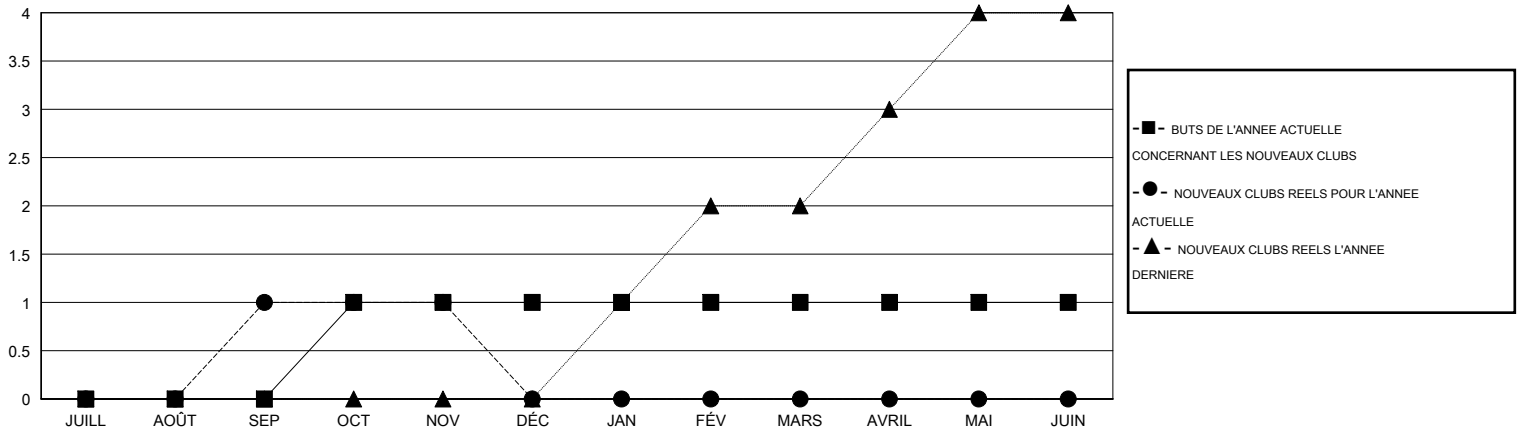

MONTHLY MEMBERSHIP PROGRESS REPORT

District 417

Results as of: 11/30/2019

GMT: LIEU REPUBLIQUE DE MADAGASCAR

RC EME

Clubs				Membres			
RESULTATS POUR 2019-2020				RESULTATS POUR 2019-2020			
TRIMESTRE	BUT CONCERNANT LES NOUVEAUX CLUBS	NOUVEAUX CLUBS	CLUBS ANNULÉS	TRIMESTRE	OBJECTIF DE CROISSANCE NETTE DE L'EFFECTIF	CROISSANCE ACTUELLE DE L'EFFECTIF	TOTAL DES MEMBRES RADIES (y compris les transferts)
JUILL/AOÛT/SEP	0	1	1	JUILL/AOÛT/SEP	57	66	57
OCT/NOV/DÉC	1	0	1	OCT/NOV/DÉC	50	16	41
JAN/FÉV/MARS	0	0	0	JAN/FÉV/MARS	60	0	0
AVRIL/MAI/JUIN	0	0	0	AVRIL/MAI/JUIN	40	0	0

BUTS ET NOUVEAUX CLUBS REELS - CUMULATIF