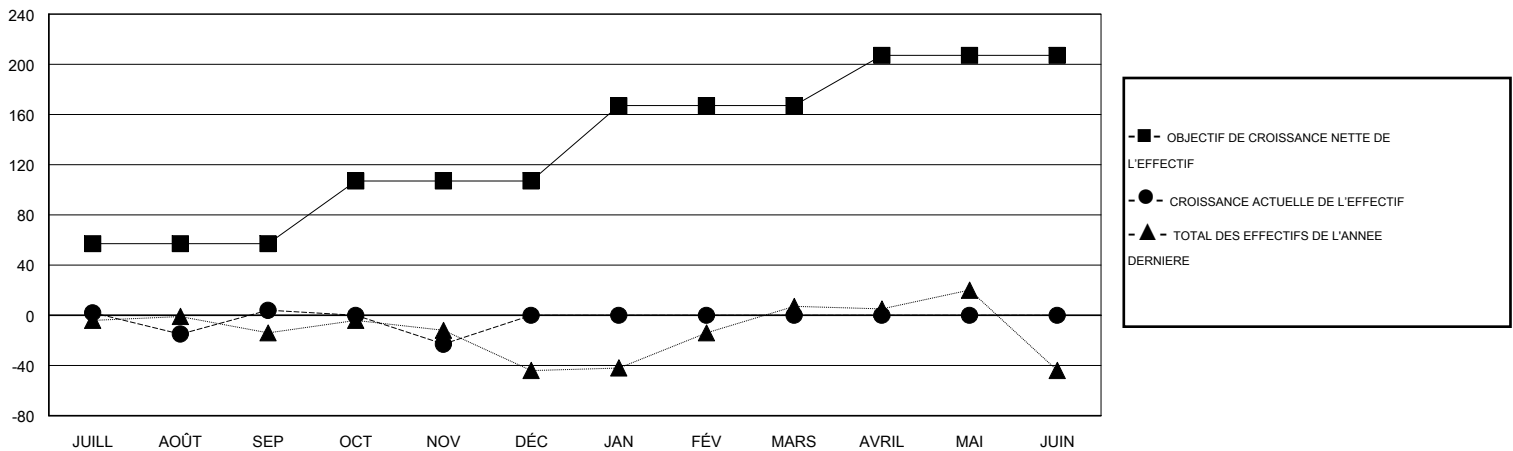

BUTS ET MEMBRES REELS - CUMULATIF

CLUBS RADIES: 2	25 CLUBS OF 71 ONT AJOUTE 1 OU PLUSIEURS NOUVEAUX MEMBRES	DISTRIBUTION PAR SEXE
		HOMME 1,095 (65.18%)
		FEMME 585 (34.82%)
MEMBRES RADIES	CLIQUEZ ICI POUR LES INFORMATIONS CUMULATIVES SUR LES EFFECTIFS	NOMBRE TOTAL DE MEMBRES 188
DECEDE 5		D'UNITÉS FAMILIALES
CLUB ANNULÉ 9		MEMBRES DE FAMILLE QUI RÈGENT 96
AUTRE 84		LA MOITIÉ DES COTISATIONS
TOTAL 98